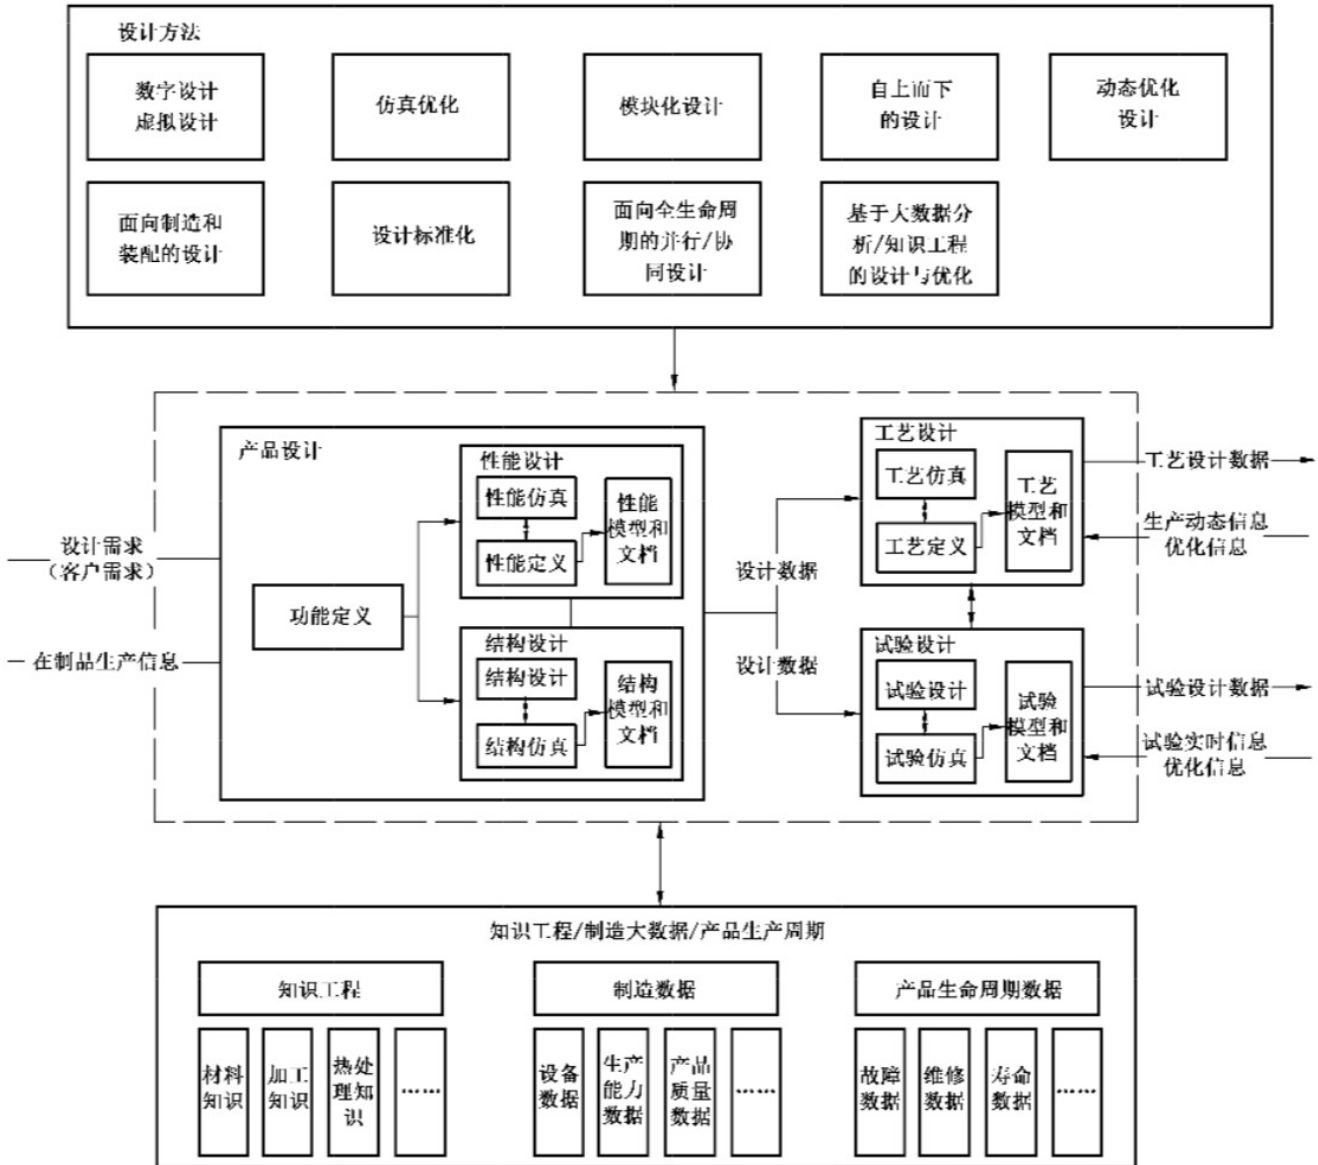

状态:	Define:需求分析	开始日期:	七月 10, 2023
优先级:	普通	计划完成日期:	
指派给:		% 完成:	20%
类别:		预期时间:	0.00 小时
目标版本:	未来工厂转型		
关联联系人:			

描述

图 3 智能设计示意图

[智能工厂通用技术要求](#)

相关的问题:

关联到 未来工厂 - 场景 #277: GB : 智能工厂整体框架图和数据流

Define:需求分析 七月 10, 2023

历史记录

#1 - 七月 10, 2023 03:31 下午 - mia

- 关联到 场景#277: GB : 智能工厂整体框架图和数据流 已添加

#2 - 十一月 10, 2023 04:25 下午 - rick

- 目标版本从 未来工厂参访 变更为 未来工厂转型